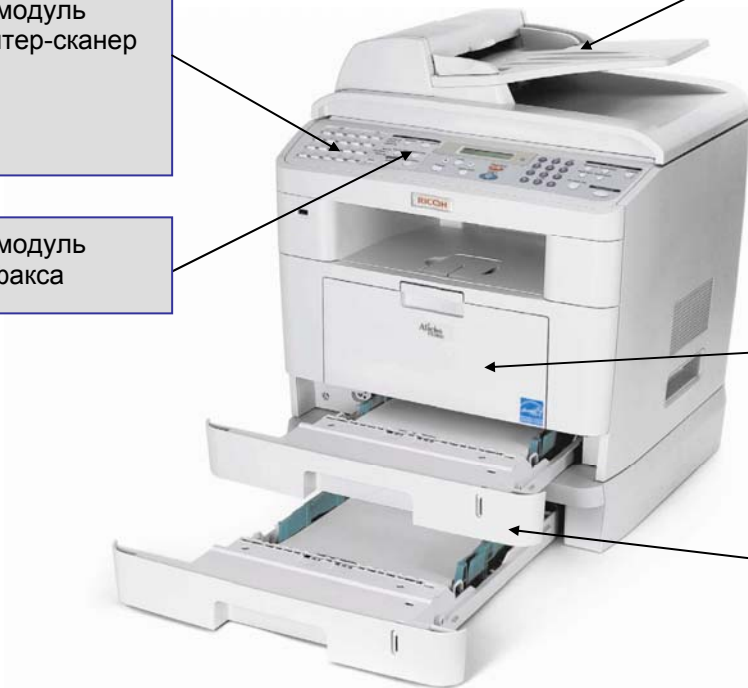

КОНФИГУРАЦИЯ Ricoh Aficio FX 200/FX 200L

**В стандартной комплектации FX 200 поставляется
с автоподатчиком
с модулем принтер-сканер
и с модулем факса**

модуль
принтер-сканер

модуль
факса

автоподатчик

стандартно
(максимально на 50 листов)

обходной
лоток

стандартно на 50 листов

лоток для бумаги

**стандартный лоток для
бумаги: 250 листов**

опция
модуль лотков для бумаги:
1 лоток x 500 листов
(можно установить максимум 2
доп. лотка)