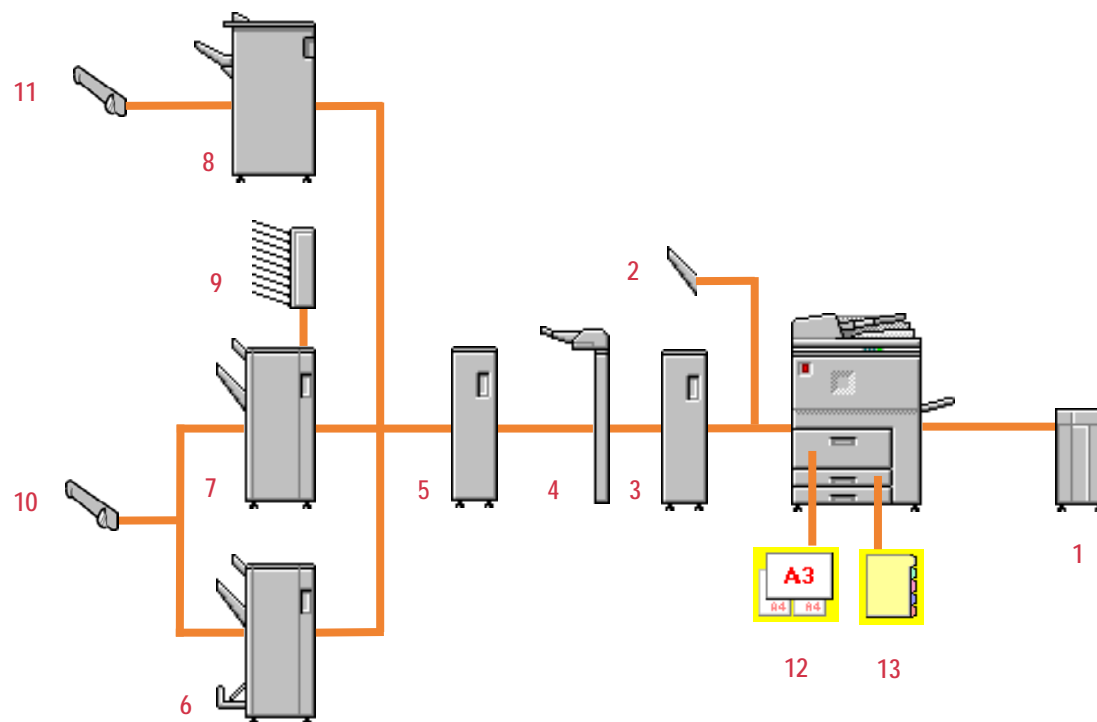

Улучшенное управление

- ✓ Факс
- ✓ Новая цветная сенсорная панель управления
- ✓ Сканирование на USB-носитель/SD-карту
- ✓ Легко выдвигающиеся лотки

<Возможности фальцовки>

Опции и порядок установки

- 1 = лоток емкостью 4000 листов (RT43)
- 2 = лоток для готовых копий на 500 листов (тип 2075)
- 3 = многопозиционный фальцовщик (FD5000)
- 4 = устройство подачи обложек (тип 3260)
- 5 = дырокол GBC StreamPunch
- 6 = финишер для изготовления буклетов на 2000 листов (SR4040)
- 7 = финишер на 3000 листов, сшивание 50 страниц (SR4030)
- 8 = финишер на 3000 листов, сшивание 100 страниц (SR4050)
- 9 = 9-лотковый сортировщик "почтовый ящик" (CS391)
- 10 = Блок сталкивателя копий (тип 3260)
- 11 = Блок сталкивателя копий (тип 1075)
- 12 = Лоток для листов A3 (устанавливается в тандемном лотке)
- 13 = устройство подачи разделительных листов (устанавливается в лоток 2 или 3)