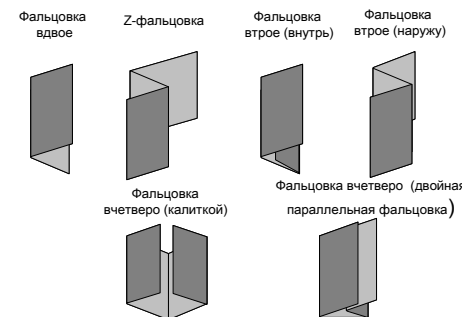

Основные преимущества

Высокая производительность

- ✓ Высочайшая для офисных машин скорость: **60/70/80/90 стр./мин**
- ✓ Новые возможности ADF: **Цвет. однопроходное 2-стороннее сканирование**
: **Емкость ADF – 150 листов**
- ✓ Многофункциональная фальцовка: **Z / вдвое / втрое / «калиткой»**
- ✓ Максимальная память 1536Мб
- ✓ Жесткий диск 160Гб

Улучшенное управление

- ✓ Факс
- ✓ Новая цветная сенсорная панель управления
- ✓ Сканирование на USB-носитель/SD-карту
- ✓ Легко выдвигающиеся лотки

<Возможности фальцовки>

Опции и порядок установки

- 1 = лоток емкостью 4000 листов (RT43)
- 2 = лоток для готовых копий на 500 листов (тип 2075)
- 3 = многопозиционный фальцовщик (FD5000)
- 4 = устройство подачи обложек (тип 3260)
- 5 = дырокол GBC StreamPunch
- 6 = финишер для изготовления буклетов на 2000 листов (SR4040)
- 7 = финишер на 3000 листов, сшивание 50 страниц (SR4030)
- 8 = финишер на 3000 листов, сшивание 100 страниц (SR4050)
- 9 = 9-лотковый сортировщик "почтовый ящик" (CS391)
- 10 = Блок сталкивателя копий (тип 3260)
- 11 = Блок сталкивателя копий (тип 1075)
- 12 = Лоток для листов A3 (устанавливается в тандемном лотке)
- 13 = устройство подачи разделительных листов (устанавливается в лоток 2 или 3)