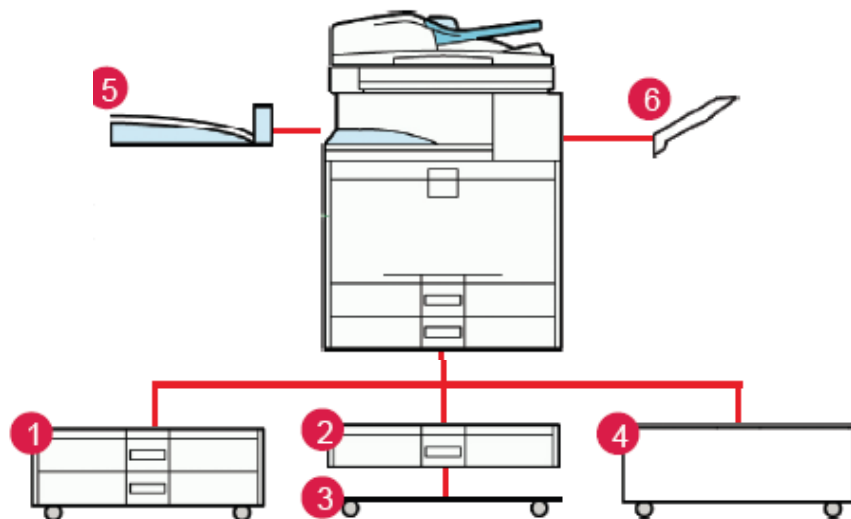

Конфигурация МР С2030/С2530

Стандартно:

- Автоподатчик 50 л.
- Лоток 250 л.
- Лоток 250 л.
- Обходной лоток 100 л.
- Блок дуплекса
- Выходной лоток 500 л.

- Опции:
1. Лоток РВ3030 2x500л.
 2. Лоток РВ3070 500 л. (**новый**)
 3. Роликовая платформа тип В (**новая**)
 4. Тумба тип CLR20/25 (**новая**)
 5. Разделительный лоток ВN3060 (**новый**)
 6. Боковой лоток для факса тип С2550 (**новый**)

Функциональность

MP C2030/C2530

Copy

RPCS

TWAIN
Scan

Copy

RPCS

TWAIN
Scan