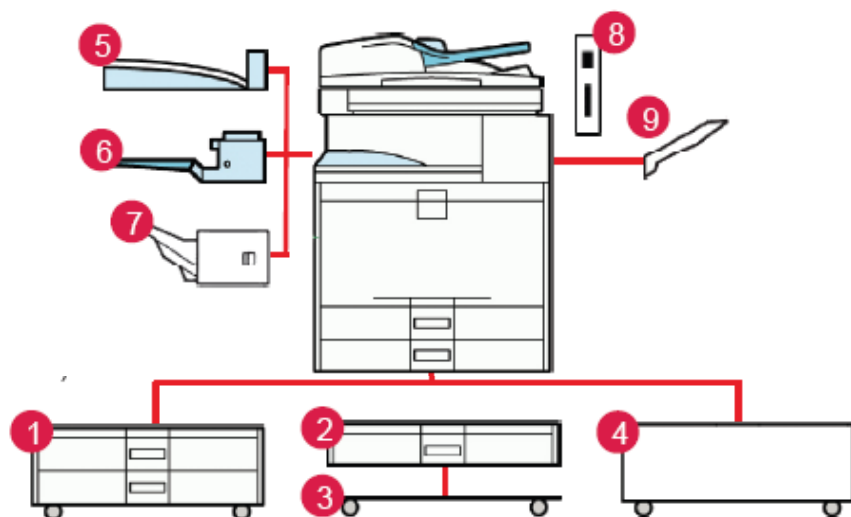

Конфигурация МР С2050/С2550

Стандартно:

- Автоподатчик 50 л.
- Лоток 250 л.
- Лоток 250 л.
- Обходной лоток 100 л.
- Блок дуплекса
- Выходной лоток 500 л.

Опции:

1. Лоток PB3030 2x500л.
2. Лоток PB3070 500 л. (**новый**)
3. Роликовая платформа тип В (**новая**)
4. Тумба тип CLR20/25 (**новая**)
5. Разделительный лоток VN3060 (**новый**)
6. Лоток для сортировки сдвигом тип С2550 (**новый**)
7. Внутренний финишер на 500 л. тип С2550 (степпер 50 л. плюс опционально дыроколы на 2 или 4 отверстия) (**новые**)
8. Разъем для USB/SD-карт тип А
9. Боковой лоток для факса тип С2550 (**новый**)